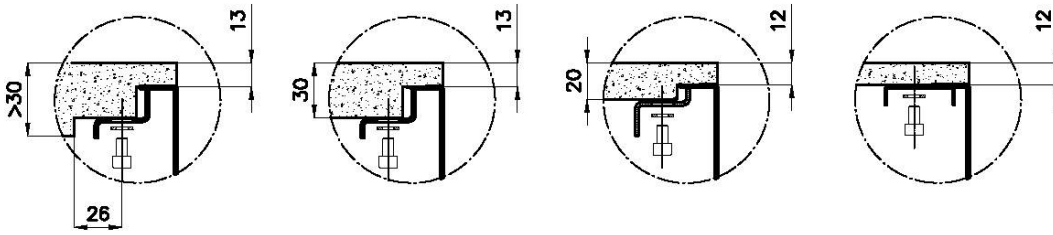

---

Medida de la cubeta 740x430 mm

---

Anchura 78 cm

---

Hueco de encastre Ver hoja de datos técnicos

---

Número de cubetas 1 cubeta

## QUADRA EVO Livelli accessori / Level accessories SOTTOTOP / UNDERMOUNT

**LEVEL 2:**

**8100 615**

**1257/85-**

8100 615 + 8100 614  
POSIZIONATE A FILO VASCA / EDGE POSITIONING

8100 615  
POSIZIONATA SUL FONDO / BOTTOM POSITIONING

## Sottotop/Undermount

B-B:  
 Dettaglio installazione e sistema di fissaggio  
 Installation detail and fixing system

A-A:  
 Dettaglio installazione positive reveal e sistema di fissaggio  
 Installation detail with positive reveal and fixing system