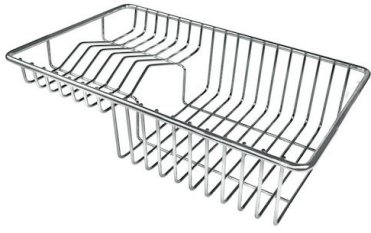

## EL PAQUETE INCLUYE

**Rejilla Black**  
8100 615

**Rejilla Black**  
8100 614

## ACCESORIOS OPCIONALES

**Cesta portaplatos inox**  
8100 303

**Cubeta blanca**  
8153 100

**Bandeja perforada inox**  
8151 001

**Bandeja perforada inox**  
8151 000

**Bandeja perforada inox PVD  
Copper**  
8151 008