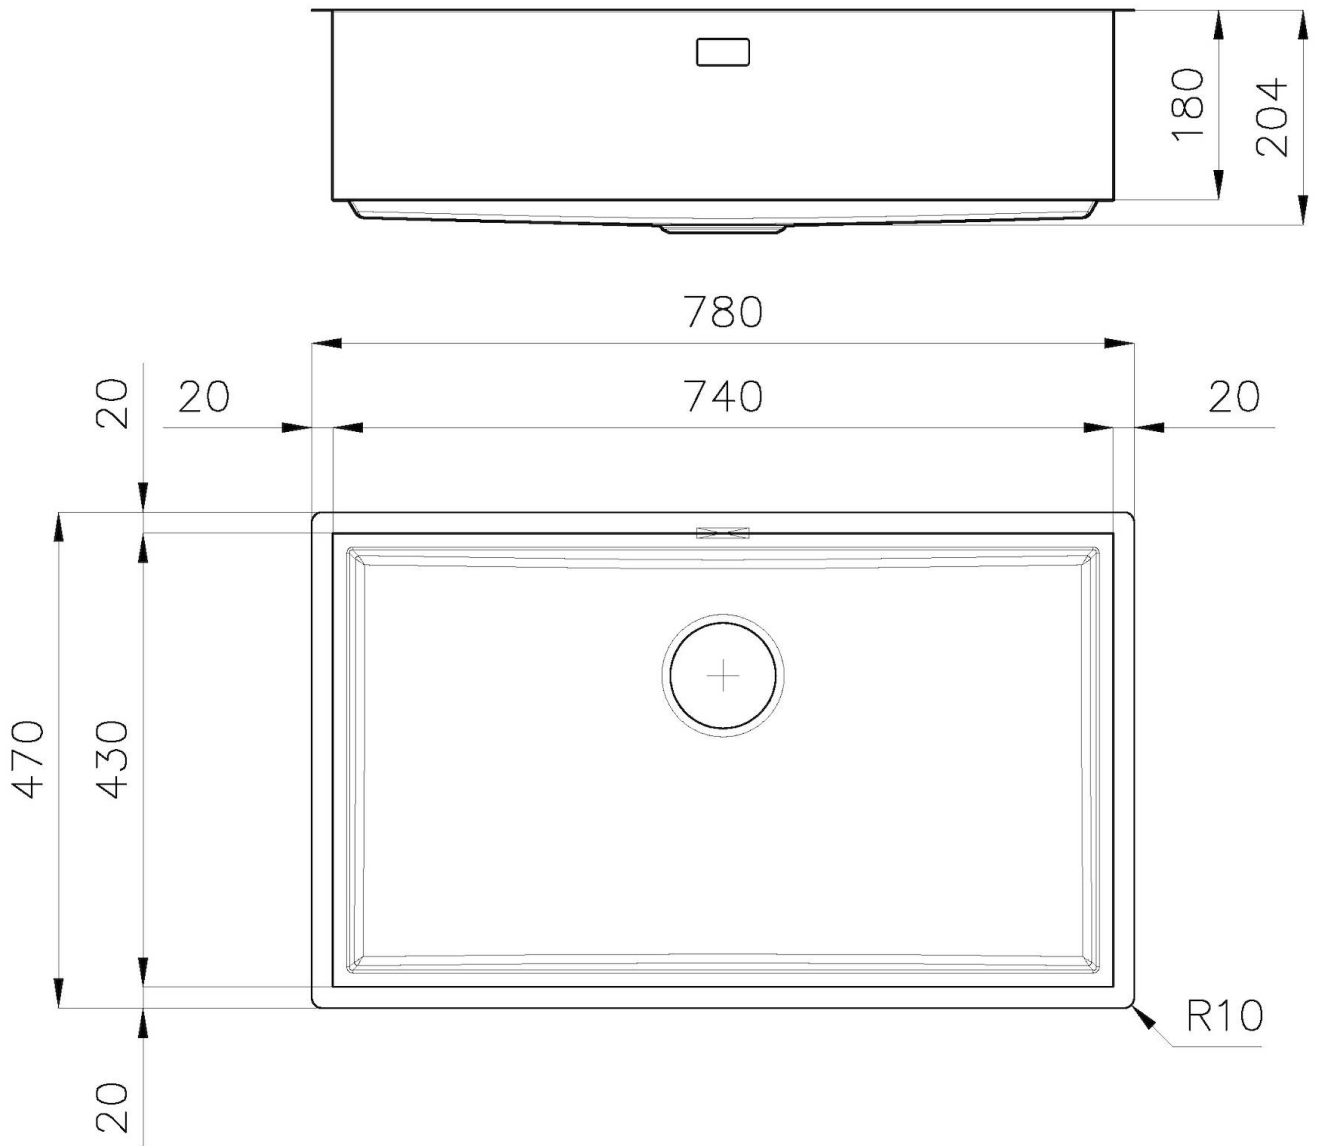

---

Medida de la cubeta 740x430 mm

---

Anchura 78 cm

---

Hueco de encastre Ver hoja de datos técnicos

---

Número de cubetas 1 cubeta

## DIBUJOS TÉCNICOS

**1257/85-**