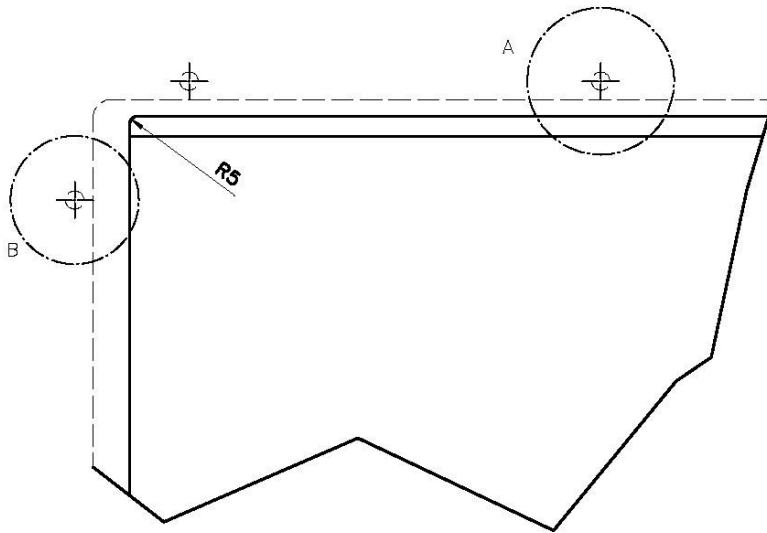

---

Medida de la cubeta 740x430 mm

---

Anchura 78 cm

---

Hueco de encastre Ver hoja de datos técnicos

---

Número de cubetas 1 cubeta

## QUADRA EVO Livelli accessori / Level accessories SOTTOTOP / UNDERMOUNT

**LEVEL 2:**

**8100 615**

**1257/85-**

8100 615 + 8100 614  
POSIZIONATE A FILO VASCA / EDGE POSITIONING

8100 615  
POSIZIONATA SUL FONDO / BOTTOM POSITIONING

## Sottotop/Undermount

B-B:  
 Dettaglio installazione e sistema di fissaggio  
 Installation detail and fixing system

A-A:  
 Dettaglio installazione positive reveal e sistema di fissaggio  
 Installation detail with positive reveal and fixing system